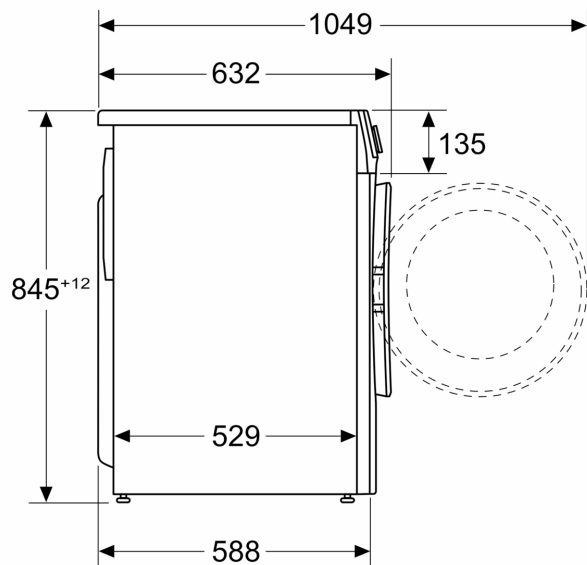

### Teknisk information

- Kan skjutas under, minst 85 cm bänkhöjd
- Mått (H x B): 84.5 cm x 59.8 cm

- Djup: 58.8 cm

<sup>1</sup> Energiklass på en skala från A till G

<sup>2</sup> Energiförbrukning i kWh per 100 cykler (program Eco 40-60)

## Måttskisser

Mått i mm

Mått i mm